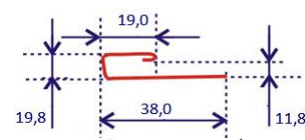

Сплошная панель  
длина 3,00 м

1/2 Перфорированная панель  
длина 3,00 м

Планка J  
длина 3,00 м

**Большая прочность и морозостойкость!**

**Быстрый и легкий монтаж!**

**Не требует дополнительного ухода (в отличие от деревянной подшивки)!**